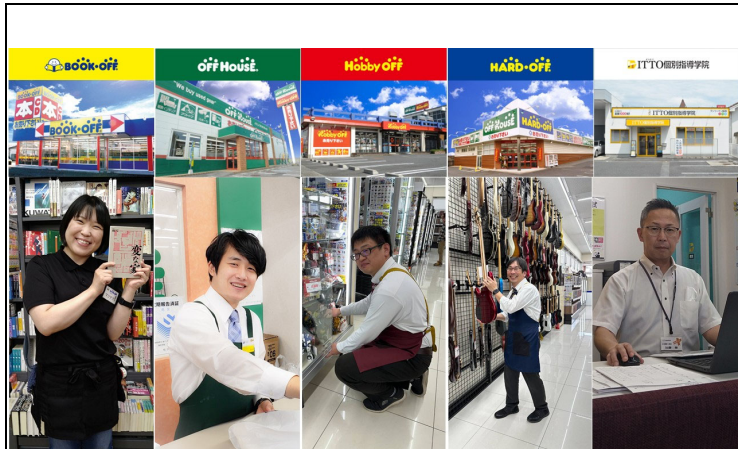

松川商事株式会社

事業内容

- ①「ブックオフ」「ハードオフ」「ホビーオフ」「オフハウス」(FC)の運営
  →本・ゲーム等の中古ショップ「ブックオフ」、楽器・オーディオ等の中古ショップ「ハードオフ」、トレカ・おもちゃ等の中古ショップ「ホビーオフ」、生活雑貨全般の中古ショップ「オフハウス」のFC店を運営しています。
- ②「ITTO個別指導学院」(FC)の運営

会社・団体基本情報

本社所在地	鳥取県米子市両三柳2366-4
実習予定地	「ブックオフ兵庫太子店」兵庫県揖保郡太子町東出262-1
設立	1964年12月
資本金	8000万円
従業員数	333人
平均年齢	35歳

● 当社のPRポイント！その1

好きなものに囲まれて仕事ができる楽しさは格別！

本が好き、ゲームが好き…たくさん時間を過ごす職場だからこそ、好きなモノに囲まれてワクワクしながら働きたいですね。趣味を仕事に、が叶う環境です！

● 当社のPRポイント！その2

自分らしいお店づくりが社会貢献につながります！

弊社では自分らしさ・個性を活かしたお店づくりに挑戦できます。楽しく利用して下さるお客様が増えるほどリユースの輪も広がってゆく、社会貢献度の高い仕事です。

● 当社のPRポイント！その3

「育成担当者」制度で成長をしっかりとサポート！

入社したら専属の育成担当者がお迎えます。お仕事のこと、社会人生活のこと…不安には育成担当者が必ず寄り添って一緒に乗り越えます！自慢のサポート体制です。

● 交流会に参加される方へのメッセージ

リユースの魅力、のぞいてみませんか？

今最も成長している業界のひとつである「リユース業」。元ブックオフ店長が、お仕事の面白さ・やりがり、魅力などをしっかりとご説明いたします！よろしくお願ひします。

ホームページ・SNSなど

公式サイト

X